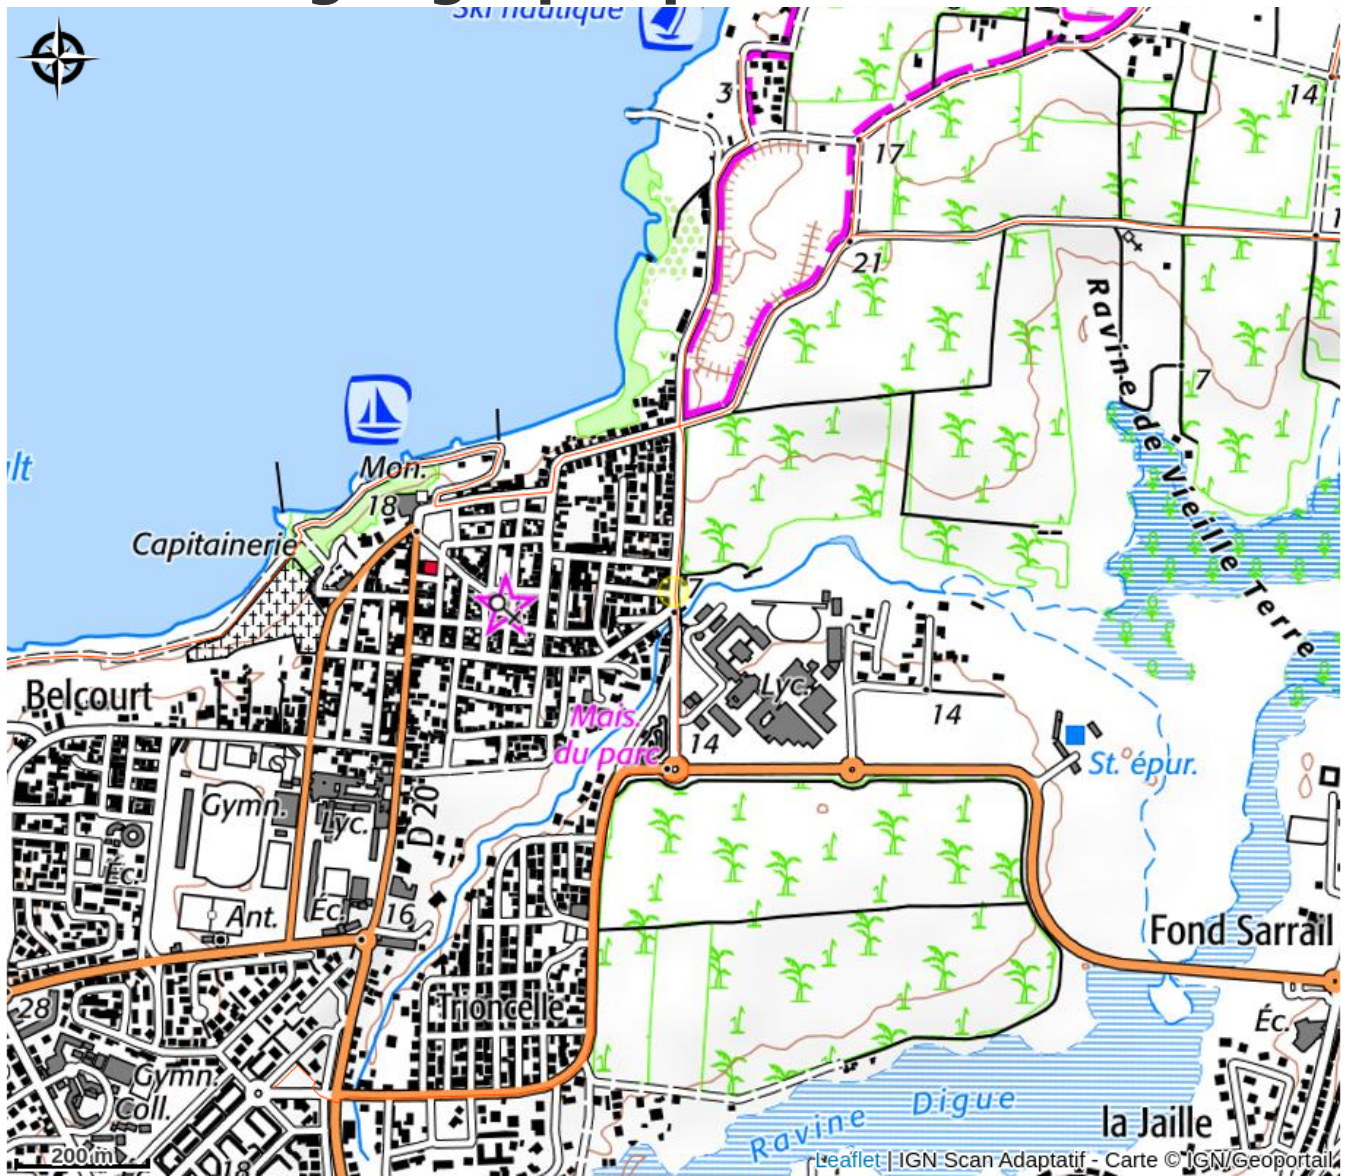

# Miel Toutes Fleurs Verger du Lamentin

Basse-Terre Nord

## Infos pratiques

Categorie : Produits "Esprit Parc"

Produits du terroir : Miel

# Situation géographique