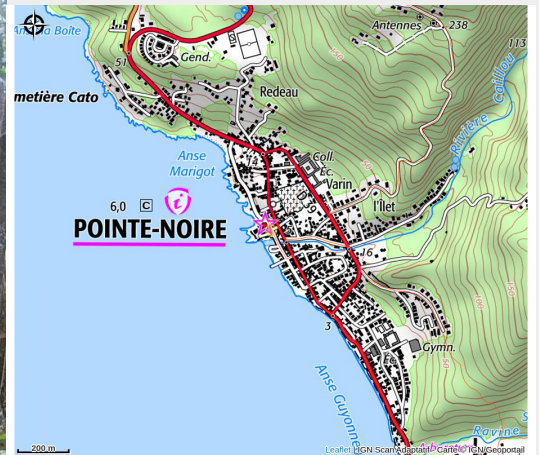

laliwondaj kotési

Basse-Terre Nord

Infos pratiques

Categorie : Visites de sites "Esprit Parc"

Type : Musée et patrimoine

Situation géographique

Toutes les infos pratiques

Contact