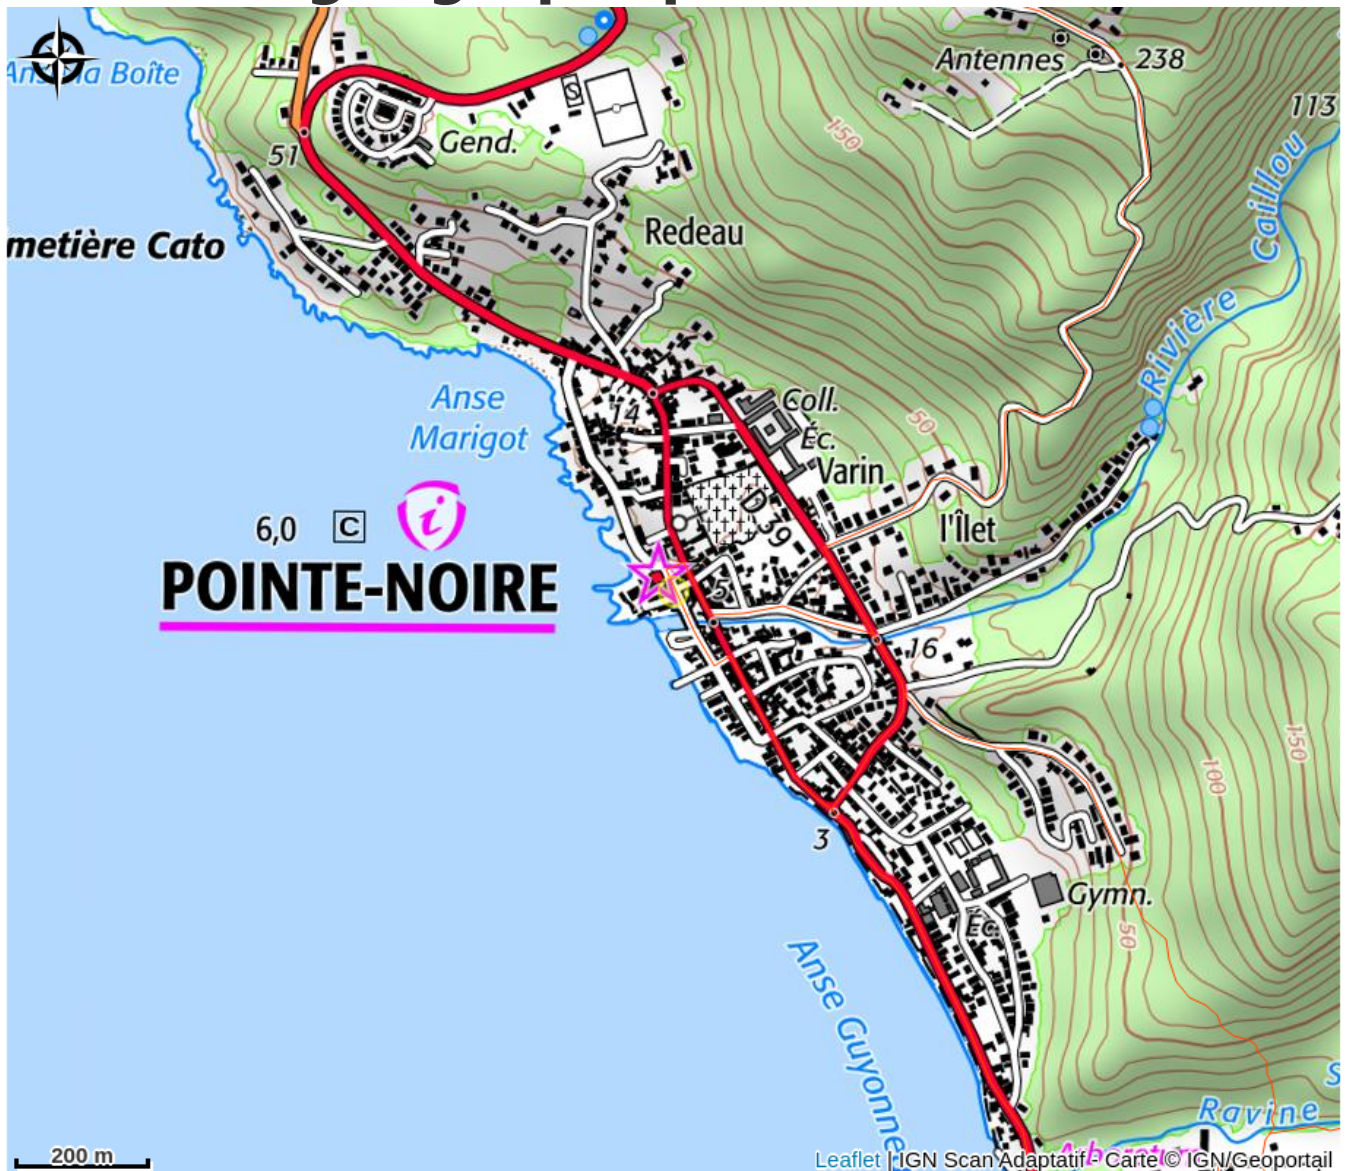

laliwondaj kotési

Basse-Terre Nord

Infos pratiques

Categorie : Visites de sites "Esprit Parc"

Type : Musée et patrimoine

Situation géographique

Toutes les infos pratiques

Contact

Chemin de Belle-Hôtesse, Gommier

97116 Pointe-Noire

05 90 95 30 54

06 90 75 64 74

<https://www.facebook.com/Laliwondaj-Kot%C3%A9si-Bungalows-Camping-Guadeloupe-FW...>

kotesi971@gmail.com

<http://www.kotesi.com/>